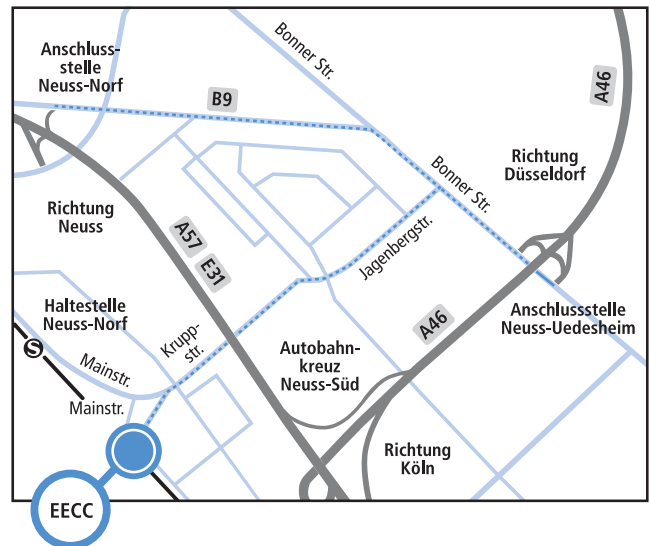

WEGBESCHREIBUNG EUROPEAN EPC COMPETENCE CENTER

Aus Düsseldorf

Von der A 46 aus Düsseldorf verlassen Sie die Autobahn an der Anschlussstelle Neuss-Uedesheim und fahren auf die B 9 Richtung Neuss-Grimlinghausen. Nach ca. 500 m fahren Sie im Kreisverkehr nach links (Richtung Norf) auf die Jagenbergstraße. Folgen Sie dem Straßenverlauf und fahren Sie weiter auf die Kruppstraße. Etwa 400 m nach der Unterführung liegt auf der linken Seite die Einfahrt zum EECC. Dieses befindet sich auf dem Gelände des Kaufhof-Zentrallagers.

Aus Köln

Von der A 57 aus Köln fahren Sie am Autobahnkreuz Neuss-Süd auf die A 46 Richtung Düsseldorf. An der Anschlussstelle Neuss-Uedesheim verlassen Sie die Autobahn und fahren auf die B 9 Richtung Neuss-Grimlinghausen. Nach ca. 500 m fahren Sie im Kreisverkehr nach links (Richtung Norf) auf die Jagenbergstraße. Folgen Sie dem Straßenverlauf und fahren Sie weiter auf die Kruppstraße. Etwa 400 m nach der Unterführung liegt auf der linken Seite die Einfahrt zum EECC. Dieses befindet sich auf dem Gelände des Kaufhof-Zentrallagers.

Aus Richtung Norden bzw. Krefeld

Sie verlassen die A 57 aus Richtung Krefeld an der Anschlussstelle Neuss-Norf und fahren links auf die Norfer Straße. Anschließend fahren Sie bei der nächsten Möglichkeit rechts auf die B 9 Richtung Düsseldorf. Folgen Sie dem Straßenverlauf bis zum Kreisverkehr und nehmen Sie die 1. Ausfahrt auf die Jagenbergstraße. Die Jagenbergstraße geht über in die Kruppstraße, ca. 400 m nach der Unterführung liegt auf der linken Seite die Einfahrt zum EECC. Dieses befindet sich auf dem Gelände des Kaufhof-Zentrallagers.

Von der Hauptverwaltung der METRO Group

Von der Metro-Straße biegen Sie links in die Schlüterstraße ab. Folgen Sie dem Straßenverlauf und biegen Sie rechts in die Daimlerstraße ab. Nach etwa 100 m fahren Sie rechts auf den Hellweg, der in die Cranachstraße übergeht. Nach insgesamt ca. 500 m links abbiegen in die Lichtstraße, dem Straßenverlauf folgen und halb rechts auf die Flurstraße fahren. An der großen Kreuzung biegen Sie links ab auf die Dorotheenstraße (B 8). Folgen Sie dem Straßenverlauf ca. 4 km (Kettwiger Straße, Werdener Straße, Kruppstraße, Auf'm Hennekamp, Kopernikusstraße). Von der Kopernikusstraße fahren Sie weiter auf den Südring (B 326). Nach etwa 200 m verlassen Sie den Südring, biegen halblinks in die Münchener Straße ab und fahren weiter geradeaus auf die A 46 Richtung Neuss (ab hier siehe Wegbeschreibung „Aus Düsseldorf“).

Anreise mit der Bahn

Ankunft am S-Bahnhof Neuss-Norf:

Sollte kein Taxi zur Verfügung stehen, können Sie unter der Nummer +49 (0)21 31-22 22 22 ein Taxi rufen. Der Fußweg dauert ca. 15 Minuten: Gehen Sie bitte von den Gleisen kommend in Richtung Mainstraße. Folgen Sie dem Verlauf der Straße etwa 1 km. Die Mainstraße geht über in die Kruppstraße. Auf dieser bleiben Sie, bis Sie den Eingang des Kaufhof-Zentrallagers erreicht haben. Ab dort ist der Weg zum EECC ausgeschildert.